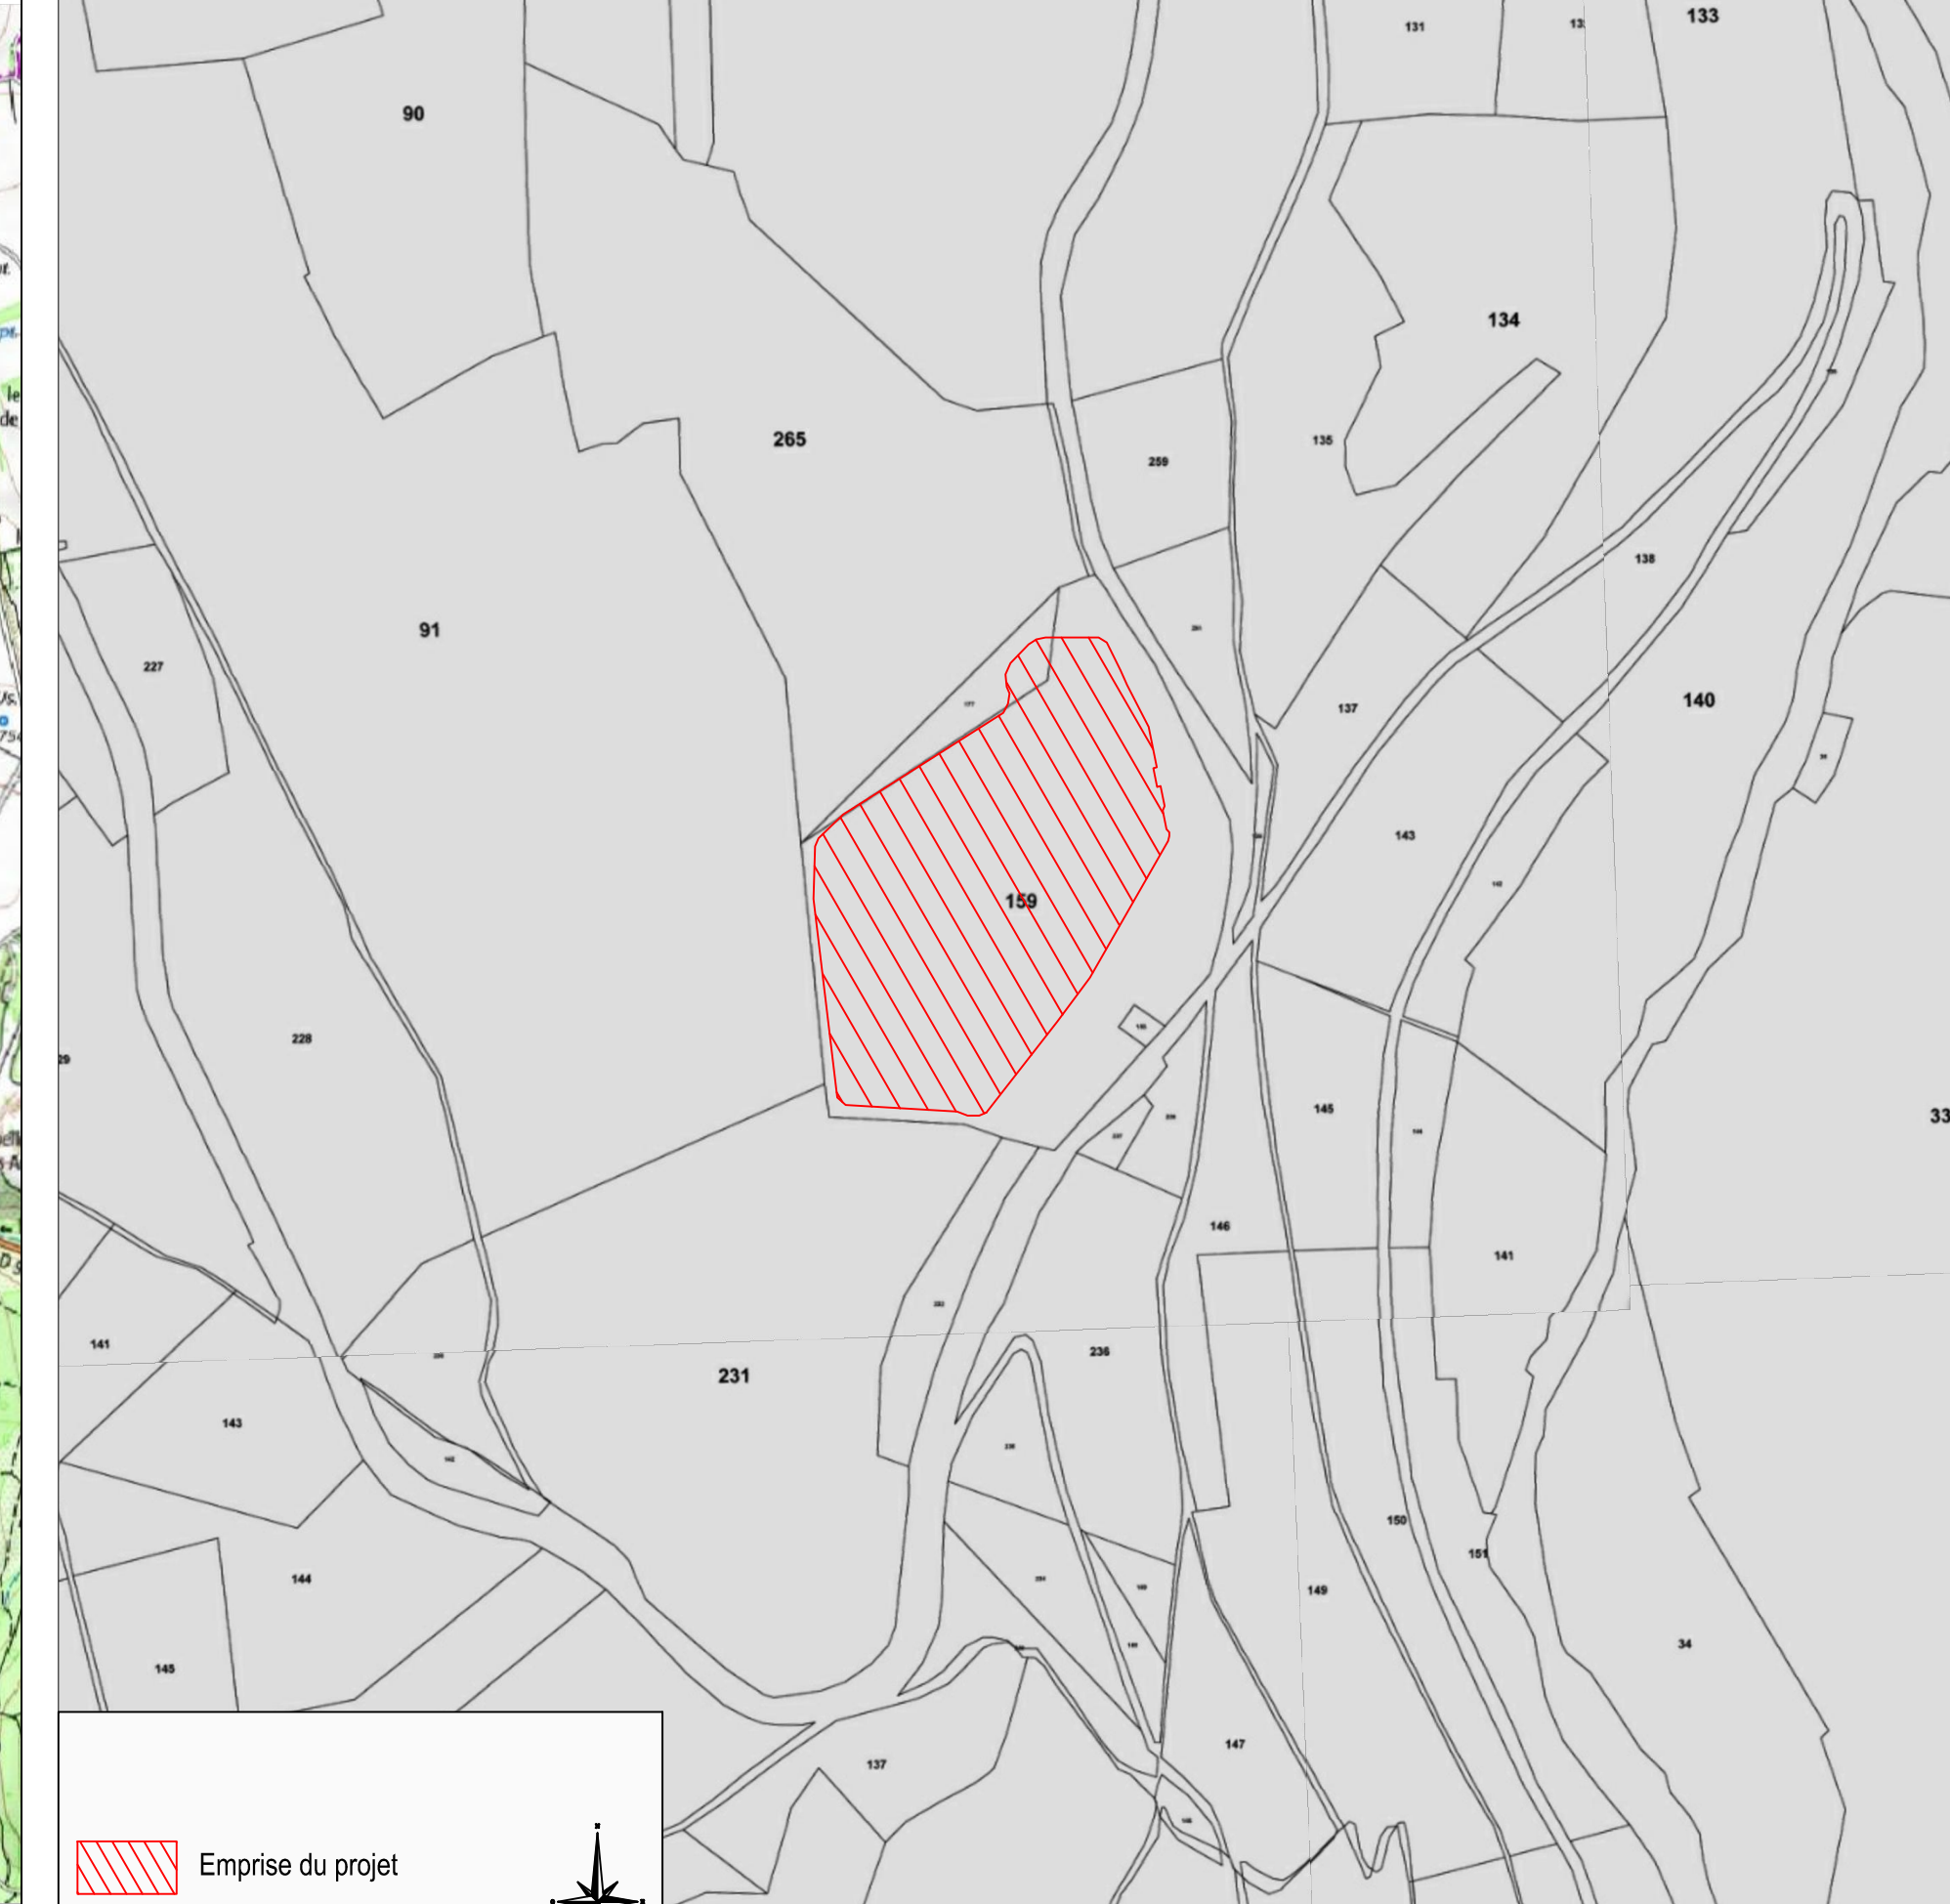

PC

Commune de Redortiers

Lieu-dit : "Couravoune"

Plan de situation

MAITRE D'OUVRAGE:

Engie Green
"Le Triade"
Parc d'Activités Millénaire II
215 rue Samuel Morse - CS 20756
34967 Montpellier Cedex 2
Tel : 04 99 52 64 70
Fax : 04 67 15 09 39

Pièce N° 1

Projet de parc solaire au sol

Indice	Modifications	Date	Etabli	Validé
A	Réalisation du document	04/04/2019	V.Humblot	A.Chapulliot
B				
C				
D				
E				
F				

Emprise du projet

SCAN 25 © IGN

Echelle : 1/20000°

Emprise du projet

Echelle : 1/5000°